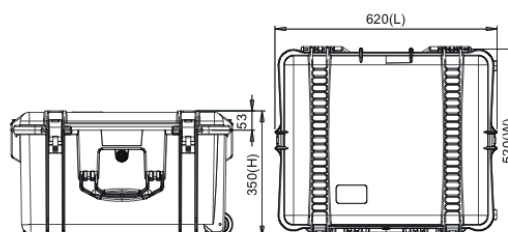

TECHNICAL FEATURES

Dimension:
 internal dimension 509x460x316(mm) - 20.04x18.11x12.44(in)
 external dimension 620x520x350(mm) - 24.41x20.47x13.78(in)

lid: 45(mm) - 1.77(in) bottom: 271(mm) - 10.66(in)

Weight:
 empty: 7,55kg - 16.64lbs
 with cubed foam: 10,43kg - 22.99lbs

Temperature rating:
 Minimum -40°C -40°F Maximum +80°C +176°F

Colors:
 Black

TECHNICAL DRAWING

HPRC

MANCO
 VIDEOPROFessionALE dal 1973
 vendita, noleggio attrezzatura video
 www.manco.it - Tel. 0119567972
 infoprodotti@manco.it